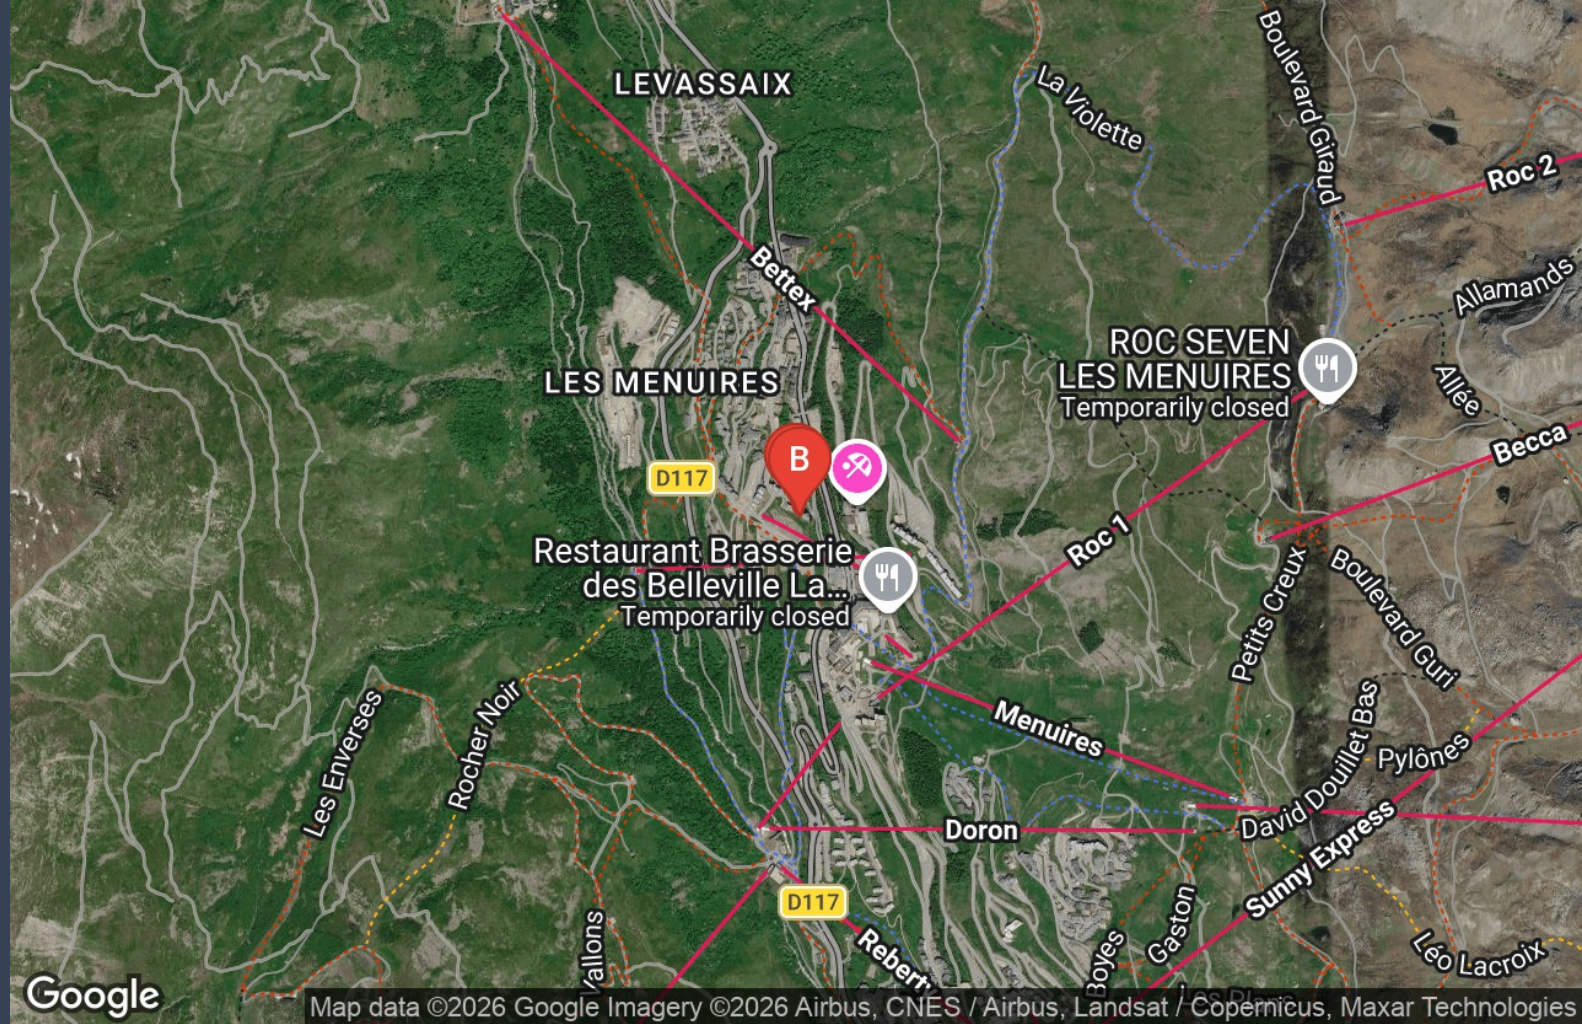

M.ROY

A Appartement Belleville Caron 912 :

Belleville Caron 912, Preyerand 73440 Les Menuires

B Appartement Belleville Caron 921 :

Belleville Caron 921, Preyerand 73440 Les Menuires